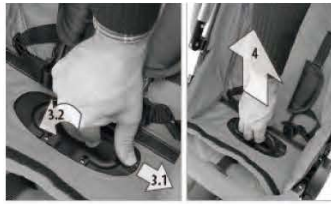

簡単に二つ折りの超コンパクトになって省スペースで保管が可能です

折りたたみ時は、自立も可能

シートの中央部をめくり、レバーをスライドしながら引き上げます

レバーを引き上げると、本体が二つに折りたたまれます。

左脇のロックをはめると折りたたみが固定されます

開く時は、左側のロックを外してハンドルを持ち上げると開きます

輸入・販売元:Pali Japan
TEL:050-5437-7806
Email:info@syp2017.net

<https://www.pali-japan.com/>

Design from Italy

CONNECTION

大きめのシングルタイヤを採用しているので走行性抜群
フロントバーも大きく開くので乗せおろしも楽々です

ハンドルは延長可能

右ペダルを下げるとロック
右ペダルを上げると解除

キャノピーには、窓付き

背もたれは、ヒモ式で
無段階調節が可能