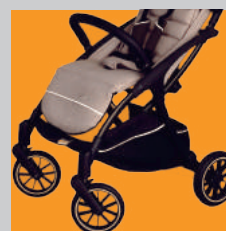

» 暗闇でも安全を確保するための視認性の高いリフレクターを使用